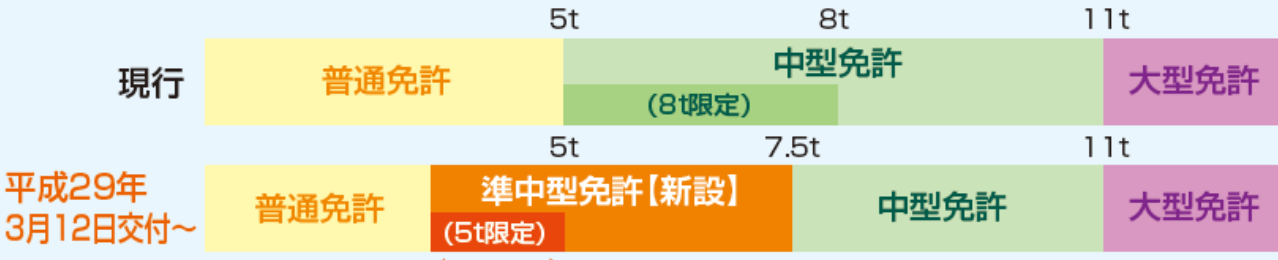

お客様に重要なお知らせ!

平成29年3月12日 改正道路交通法施行

準中型免許の新設に伴い、 普通免許で運転可能な 車両の範囲が小さくなります!

- 平成29年3月12日以降に交付される運転免許証は新制度が適用されます。現行制度の適用を受けるためには、平成29年3月11日までに住民票所在地の運転免許試験場にて学科試験に合格し、運転免許証の交付を受ける必要があります。
(自動車教習所の卒業ではありませんのでご注意ください。)
- 運転免許試験場の学科試験は、平日のみ実施の場合が多く、事前予約制の場合もあります。必ずお客様ご自身で、住民票所在地の運転免許試験場にご確認ください。
平成29年3月11日は土曜日ですので、ご注意ください。現行制度での普通免許取得をご希望の方は、平成29年3月10日(金)までに運転免許証を取得することをおすすめします。

新制度の普通免許で運転出来なくなる部分。
法改正前に普通免許を取得された方の変更はありません。

法改正に伴い、普通車免許では
乗ることができなくなる車の一例

準中型免許 18歳~

準中型免許の対象となるのは、車両総重量が3.5トン以上7.5トン未満の小型トラックです。主に近距離の配送に使用され、宅配便やコンビニ配送などのトラックとしても多く利用されています。

いわゆる2トントラックなど

バン型小型トラック

平ボディ小型トラック